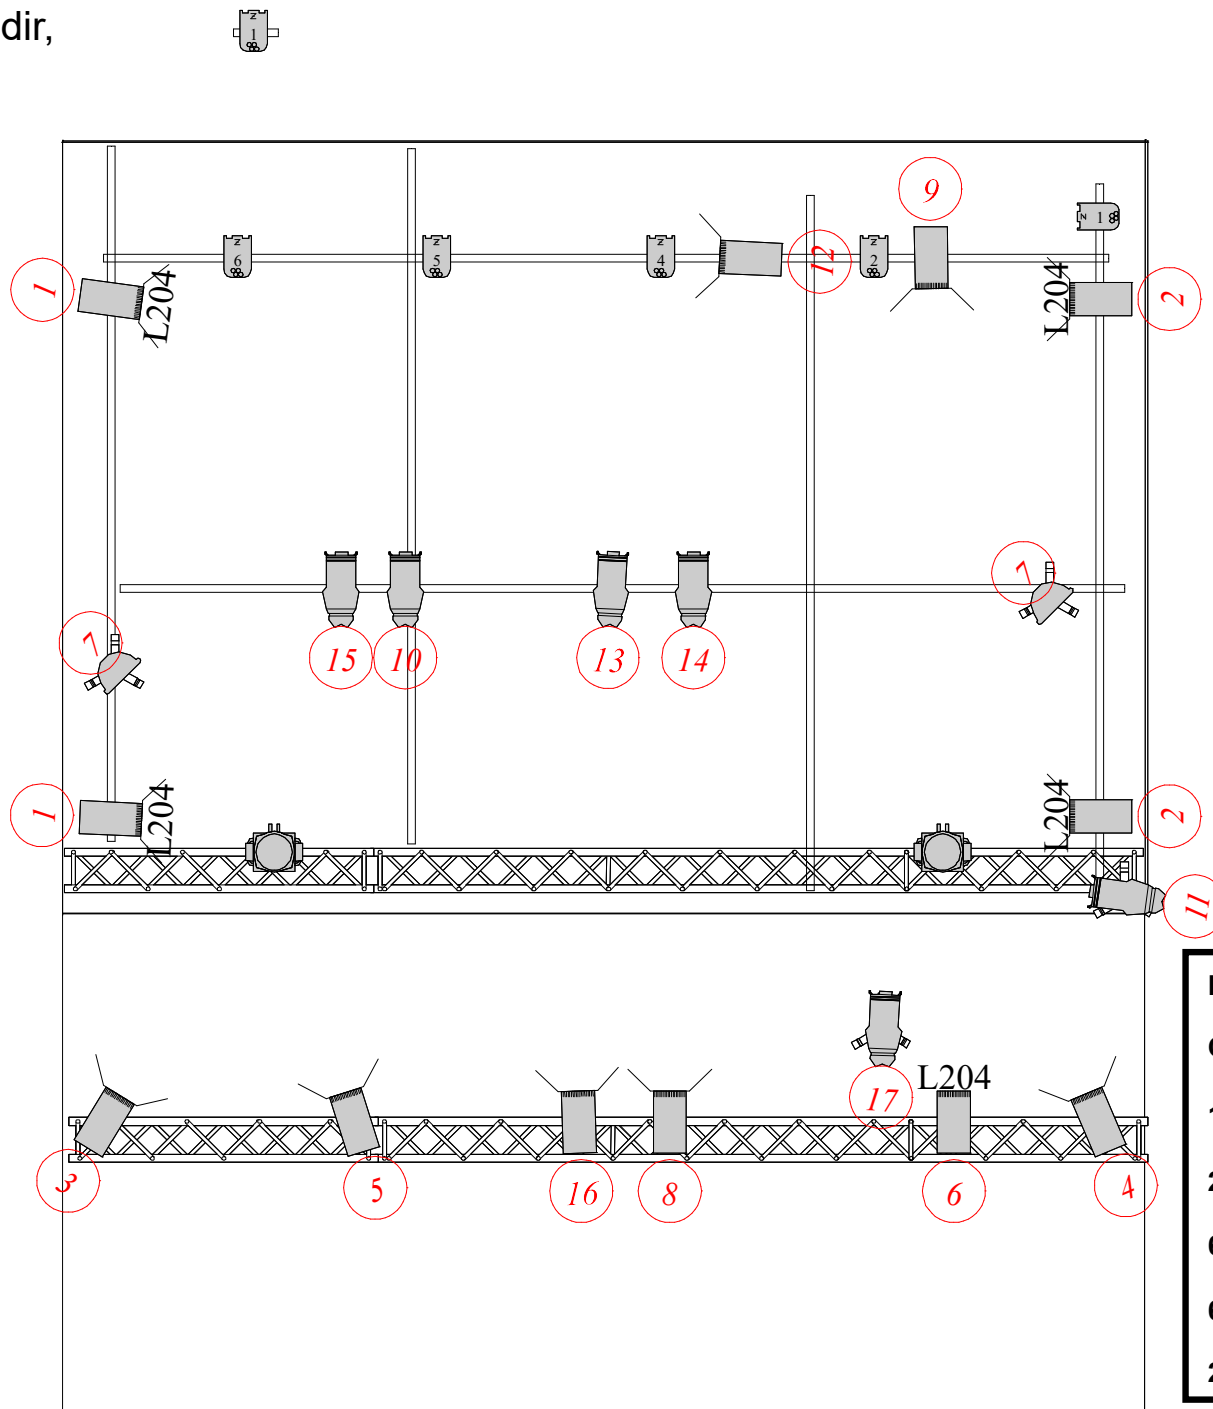

AQUELL CARRER

de Toni Gomila dir,
Ferran Utzet

Llegenda		
Count	Symbol	Name
12		PC
2		lanero
6		Source 4 Jr - 25/50 Z
6		Par led
2		Aleda K10